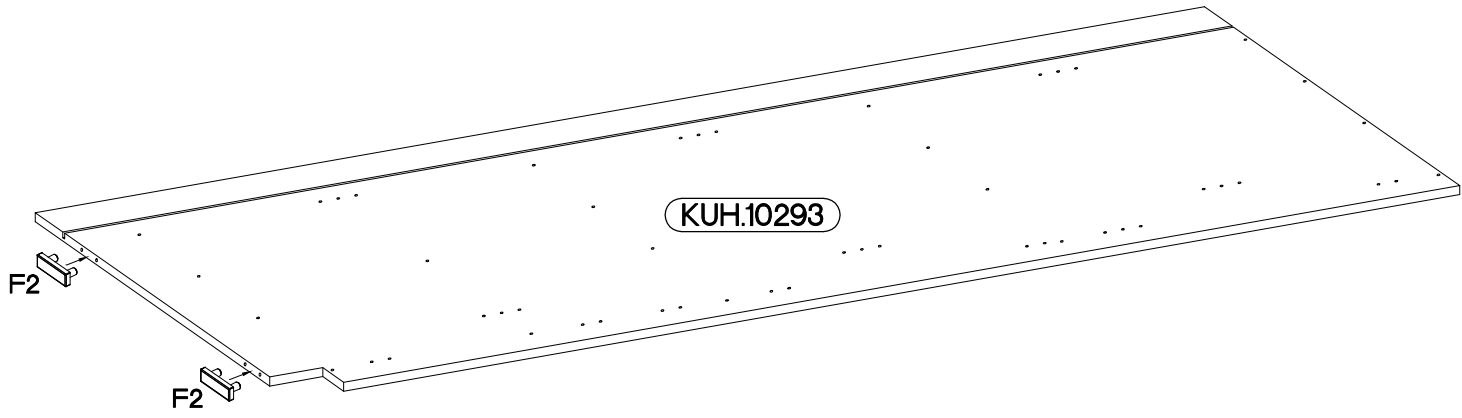

60 DP/DK-2100

max. 10kg
 KUH.30002
 KUH.40007
 KUH.40008

Ersatzteil Nummer	Dimension
KUH.10293	2095x550x16
KUH.10294	2095x550x16
KUH.30002 x3	566x430x16
KUH.40007	567x485x16
KUH.40008 x3	567x485x16
KUH.60234	681x585x2,5
KUH.60235	603x585x2,5
KUH.60236	708x585x2,5
KUH.90015	599x95x16

±8x30mm A	6,4 x 50mm B
16	16

16	2	4	5	12	2	1	
8	1	1	2	16	15-20	2	4

ISM-KUH-02170

1

6.5x48x16	+8x30mm
	
F2	A
4	16

2

6,4 x 50mm

B

8

O

1

E1

8

3

6,4 x 50mm

B