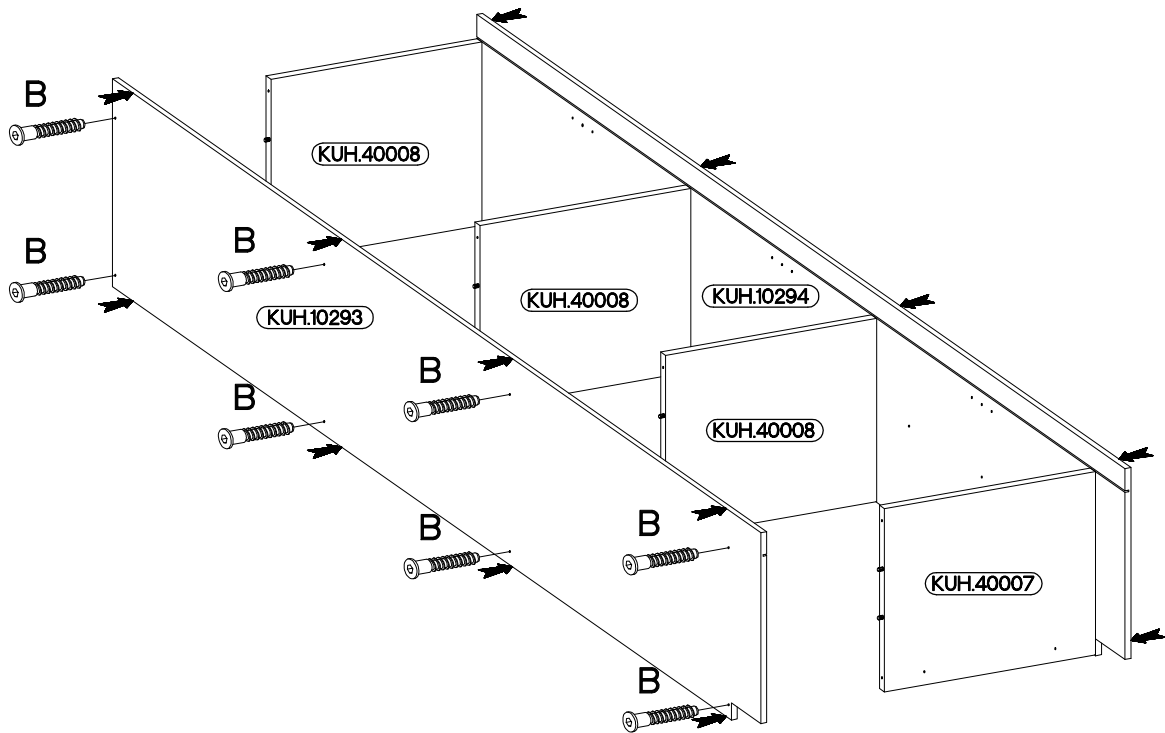

3

6,4 x 50mm

B

8

O

1

E1

8