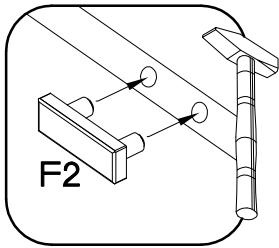

60 DP/DK-2100

max. 10kg
 KUH.30002
 KUH.40007
 KUH.40008

Ersatzteil Nummer	Dimension
KUH.10293	2095x550x16
KUH.10294	2095x550x16
KUH.30002 x3	566x430x16
KUH.40007	567x485x16
KUH.40008 x3	567x485x16
KUH.60234	681x585x2,5
KUH.60235	603x585x2,5
KUH.60236	708x585x2,5
KUH.90015	599x95x16

±8x30mm A	6,4 x 50mm B
16	16

16	2	4	5	12	2	1	
8	1	1	2	16	15-20	2	4

ISM-KUH-02170

1

6.5x48x16	+8x30mm
	
F2	A
4	16

2

6,4 x 50mm

B

8

O

1

E1

8

3

6,4 x 50mm

B