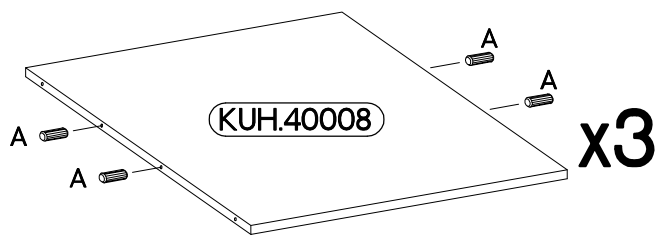

60 DP/DK-2100

max. 10kg
 KUH.30002
 KUH.40007
 KUH.40008

Ersatzteil Nummer	Dimension
KUH.10293	2095x550x16
KUH.10294	2095x550x16
KUH.30002 x3	566x430x16
KUH.40007	567x485x16
KUH.40008 x3	567x485x16
KUH.60234	681x585x2,5
KUH.60235	603x585x2,5
KUH.60236	708x585x2,5
KUH.90015	599x95x16

±8x30mm A	6,4 x 50mm B
16	16

16	2	4	5	12	2	1	
8	1	1	2	16	15-20	2	4

ISM-KUH-02170

1

6.5x48x16	+8x30mm
	
F2	A
4	16

2

6,4 x 50mm

B

8

O

1

E1

8

3

6,4 x 50mm

B