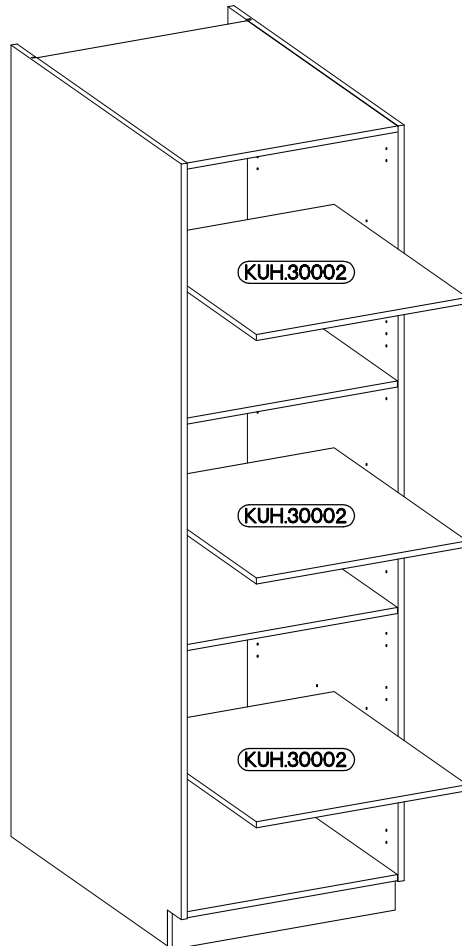

60 DP/DK-2100

max. 10kg
 KUH.30002
 KUH.40007
 KUH.40008

Ersatzteil Nummer	Dimension
KUH.10293	2095x550x16
KUH.10294	2095x550x16
KUH.30002 x3	566x430x16
KUH.40007	567x485x16
KUH.40008 x3	567x485x16
KUH.60234	681x585x2,5
KUH.60235	603x585x2,5
KUH.60236	708x585x2,5
KUH.90015	599x95x16

±8x30mm A	6,4 x 50mm B
16	16

16	2	4	5	12	2	1	
8	1	1	2	16	15-20	2	4

ISM-KUH-02170

1

6.5x48x16	+8x30mm
	
F2	A
4	16

2

6,4 x 50mm

B

8

O

1

E1

8

3

6,4 x 50mm

B

E9

2

(KUH.90015)

7

±5/19mm

J

12

(KUH.30002)