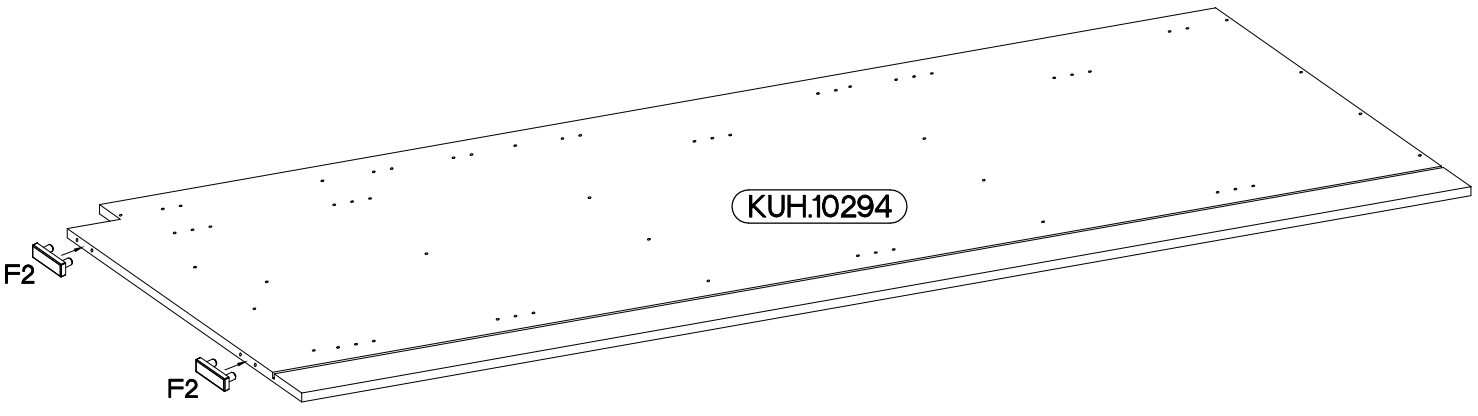

60 DP/DK-2100

max. 10kg
 KUH.30002
 KUH.40007
 KUH.40008

Ersatzteil Nummer	Dimension
KUH.10293	2095x550x16
KUH.10294	2095x550x16
KUH.30002 x3	566x430x16
KUH.40007	567x485x16
KUH.40008 x3	567x485x16
KUH.60234	681x585x2,5
KUH.60235	603x585x2,5
KUH.60236	708x585x2,5
KUH.90015	599x95x16

±8x30mm A	6,4 x 50mm B
16	16

16	2	4	5	12	2	1	
8	1	1	2	16	15-20	2	4

ISM-KUH-02170

1

6.5x48x16	+8x30mm
	
F2	A
4	16

2

6,4 x 50mm

B

8

O

1

E1

8

3

6,4 x 50mm

B