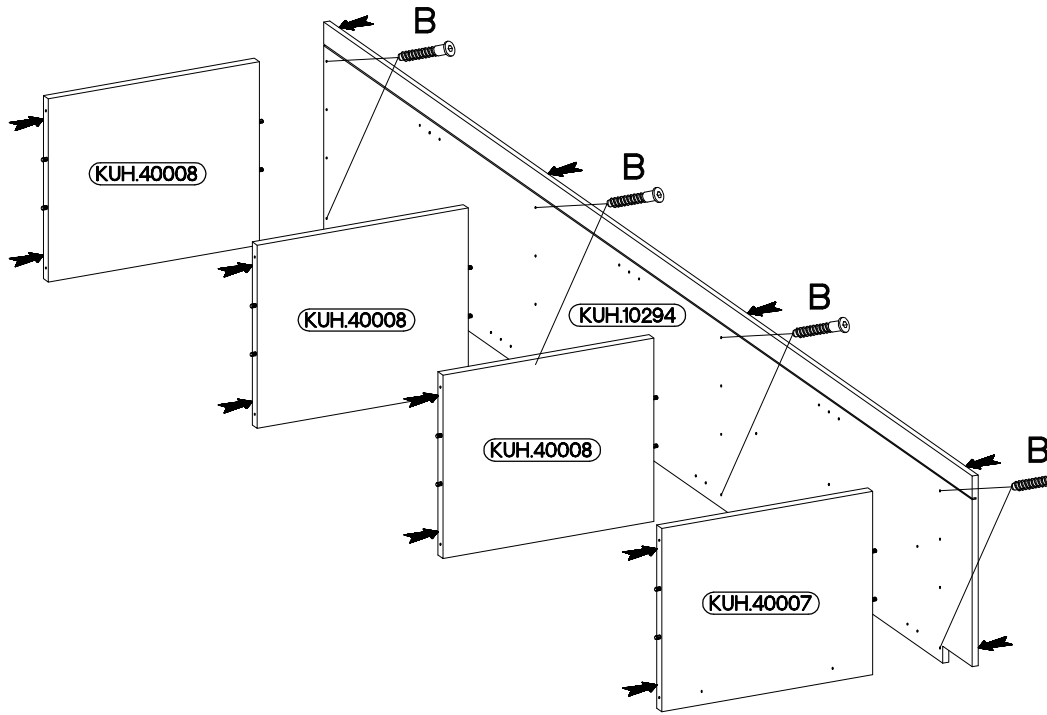

2

6,4 x 50mm

B

8

O

1

E1

8