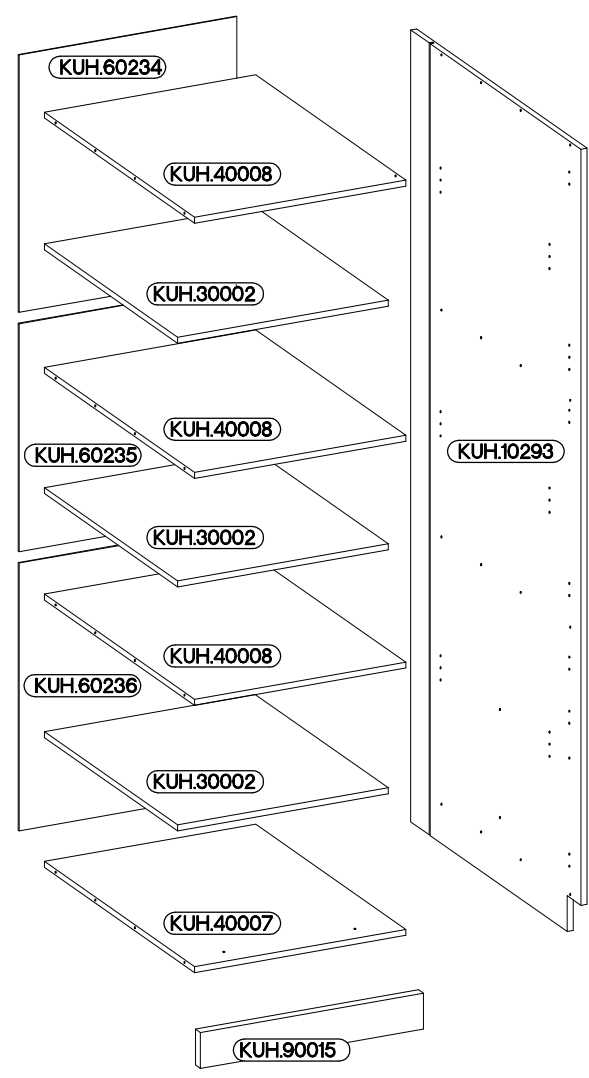

60 DP/DK-2100

max. 10kg
 KUH.30002
 KUH.40007
 KUH.40008

Ersatzteil Nummer	Dimension
KUH.10293	2095x550x16
KUH.10294	2095x550x16
KUH.30002 x3	566x430x16
KUH.40007	567x485x16
KUH.40008 x3	567x485x16
KUH.60234	681x585x2,5
KUH.60235	603x585x2,5
KUH.60236	708x585x2,5
KUH.90015	599x95x16

±8x30mm A	6,4 x 50mm B
16	16

16	2	4	5	12	2	1	
8	1	1	2	16	15-20	2	4

ISM-KUH-02170

1

6.5x48x16	+8x30mm
	
F2	A
4	16

2

6,4 x 50mm

B

8

O

1

E1

8

3

6,4 x 50mm

B

E9

2

(KUH.90015)

7

±5/19mm

J

12

(KUH.30002)