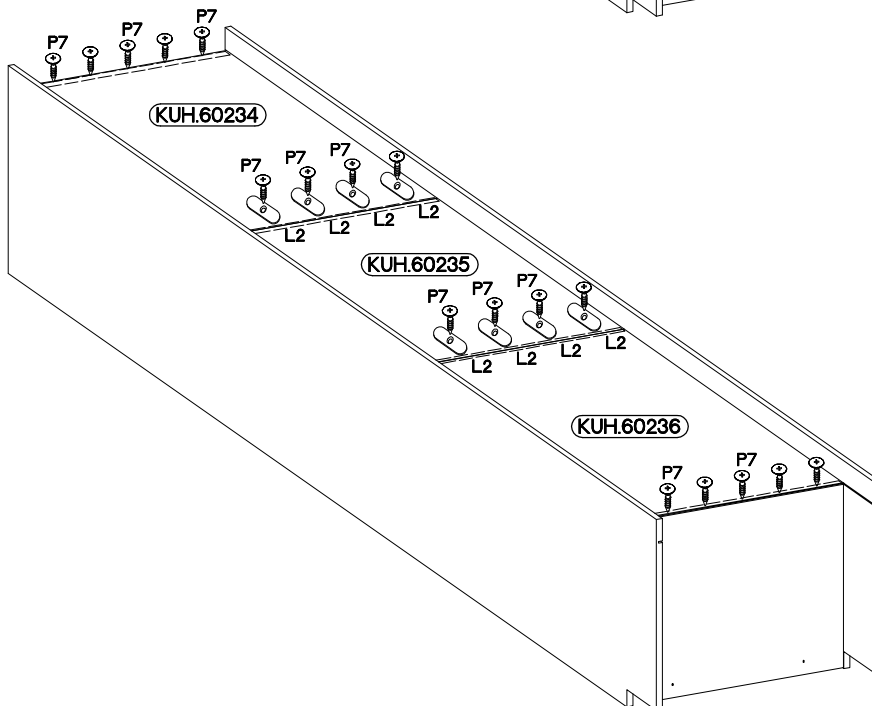

±3.0x20mm P7 15-20	 L2 8