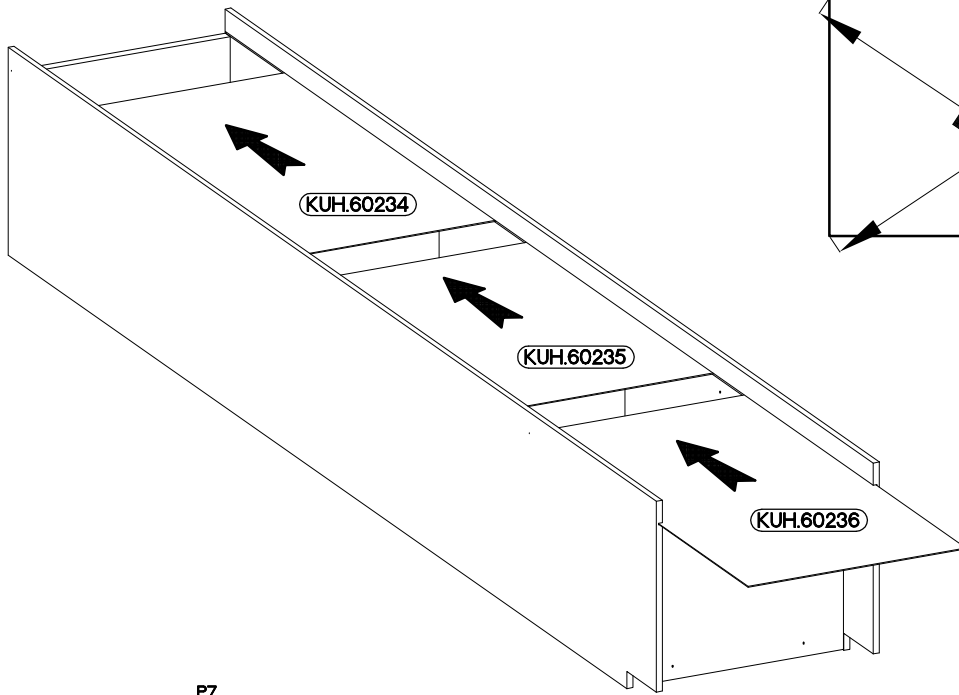

±3.0x20mm P7 15-20	 L2 8