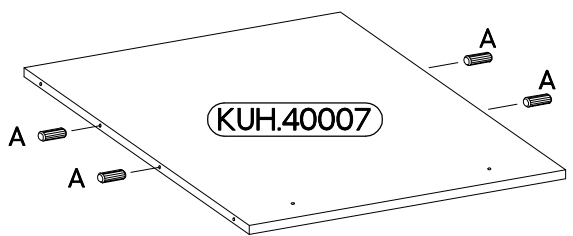

60 DP/DK-2100

max. 10kg
 KUH.30002
 KUH.40007
 KUH.40008

Ersatzteil Nummer	Dimension
KUH.10293	2095x550x16
KUH.10294	2095x550x16
KUH.30002 x3	566x430x16
KUH.40007	567x485x16
KUH.40008 x3	567x485x16
KUH.60234	681x585x2,5
KUH.60235	603x585x2,5
KUH.60236	708x585x2,5
KUH.90015	599x95x16

±8x30mm A	6,4 x 50mm B
16	16

16	2	4	5	12	2	1	
8	1	1	2	16	15-20	2	4

ISM-KUH-02170

1

6.5x48x16	+8x30mm
	
F2	A
4	16

2

6,4 x 50mm

B

8

O

1

E1

8

3

6,4 x 50mm

B