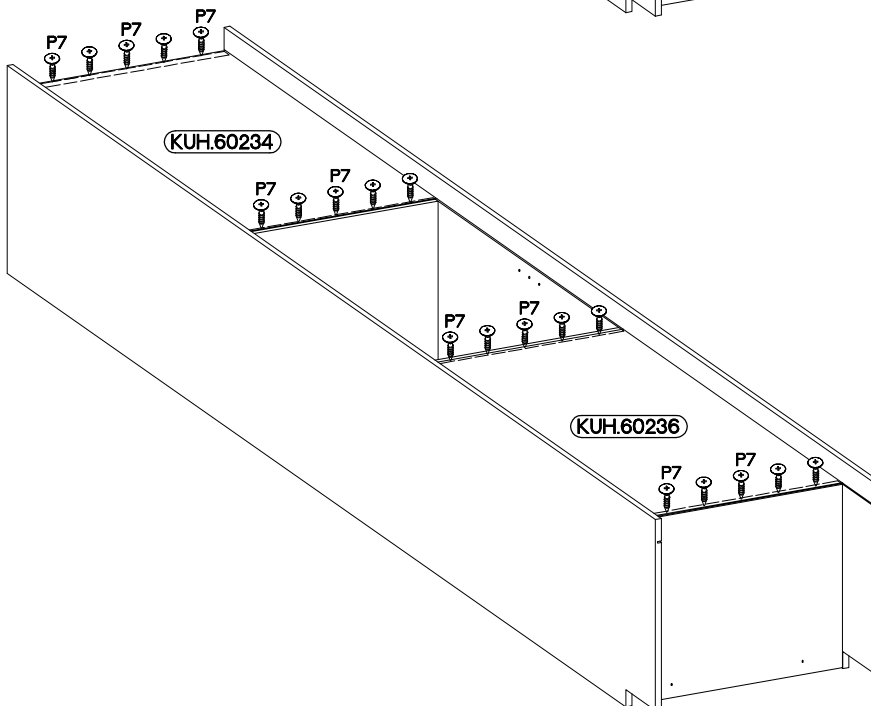

60 DP/DK-2100

max. 10kg
 KUH.30002
 KUH.40007
 KUH.40008

Ersatzteil Nummer	Dimension
KUH.10293	2095x550x16
KUH.10294	2095x550x16
KUH.30002 x3	566x430x16
KUH.40007	567x485x16
KUH.40008 x3	567x485x16
KUH.60234	681x585x2,5
KUH.60235	603x585x2,5
KUH.60236	708x585x2,5
KUH.90015	599x95x16

8

O

1

E1

8

4

60 DP-2100 2F

60 DPS-2100 1F 3S

5

60 DK-2100 2F

60 DKS-2100 1F 3S

±3.0x20mm  P7 15-20	 L2 8
--	--

6

±4.0x45mm

P4

2