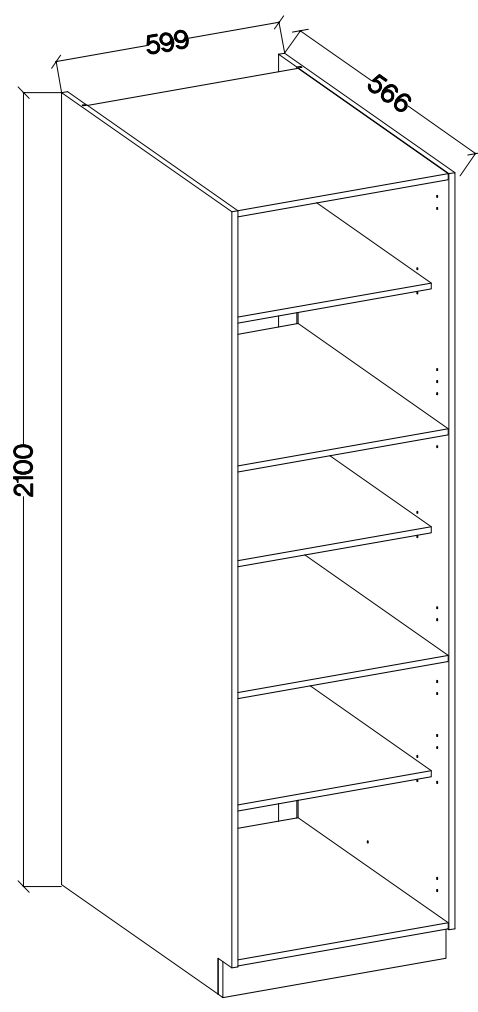

60 DP/DK-2100

max. 10kg
 KUH.30002
 KUH.40007
 KUH.40008

Ersatzteil Nummer	Dimension
KUH.10293	2095x550x16
KUH.10294	2095x550x16
KUH.30002 x3	566x430x16
KUH.40007	567x485x16
KUH.40008 x3	567x485x16
KUH.60234	681x585x2,5
KUH.60235	603x585x2,5
KUH.60236	708x585x2,5
KUH.90015	599x95x16

±8x30mm A	6,4 x 50mm B
16	16

16	2	4	5	12	2	1	
8	1	1	2	16	15-20	2	4

ISM-KUH-02170

1

6.5x48x16	+8x30mm
	
F2	A
4	16

2

6,4 x 50mm

B

8

O

1

E1

8

3

6,4 x 50mm

B