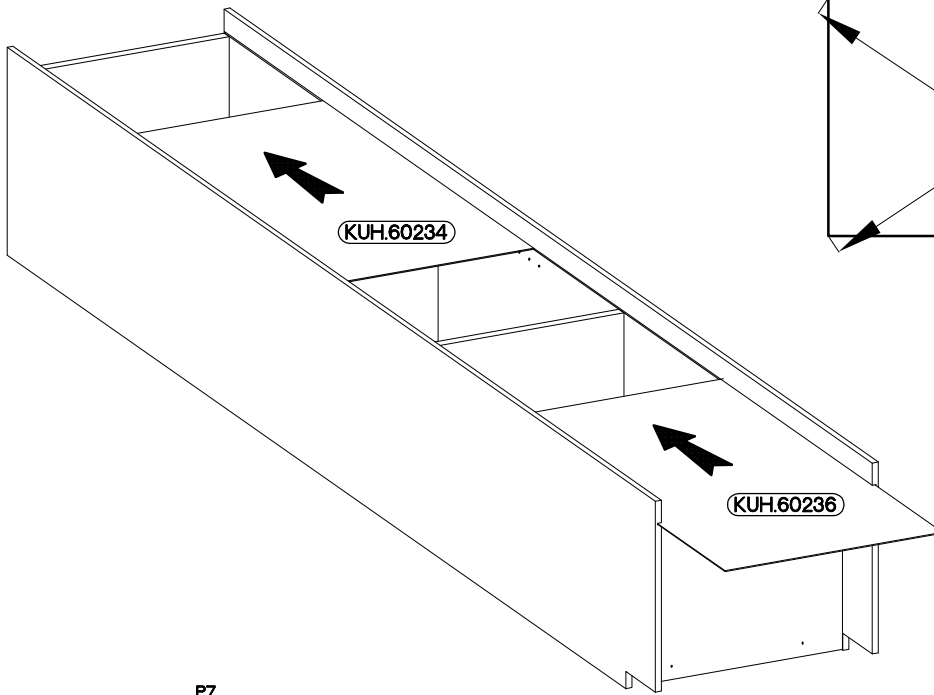

4

60 DP-2100 2F

60 DPS-2100 1F 3S